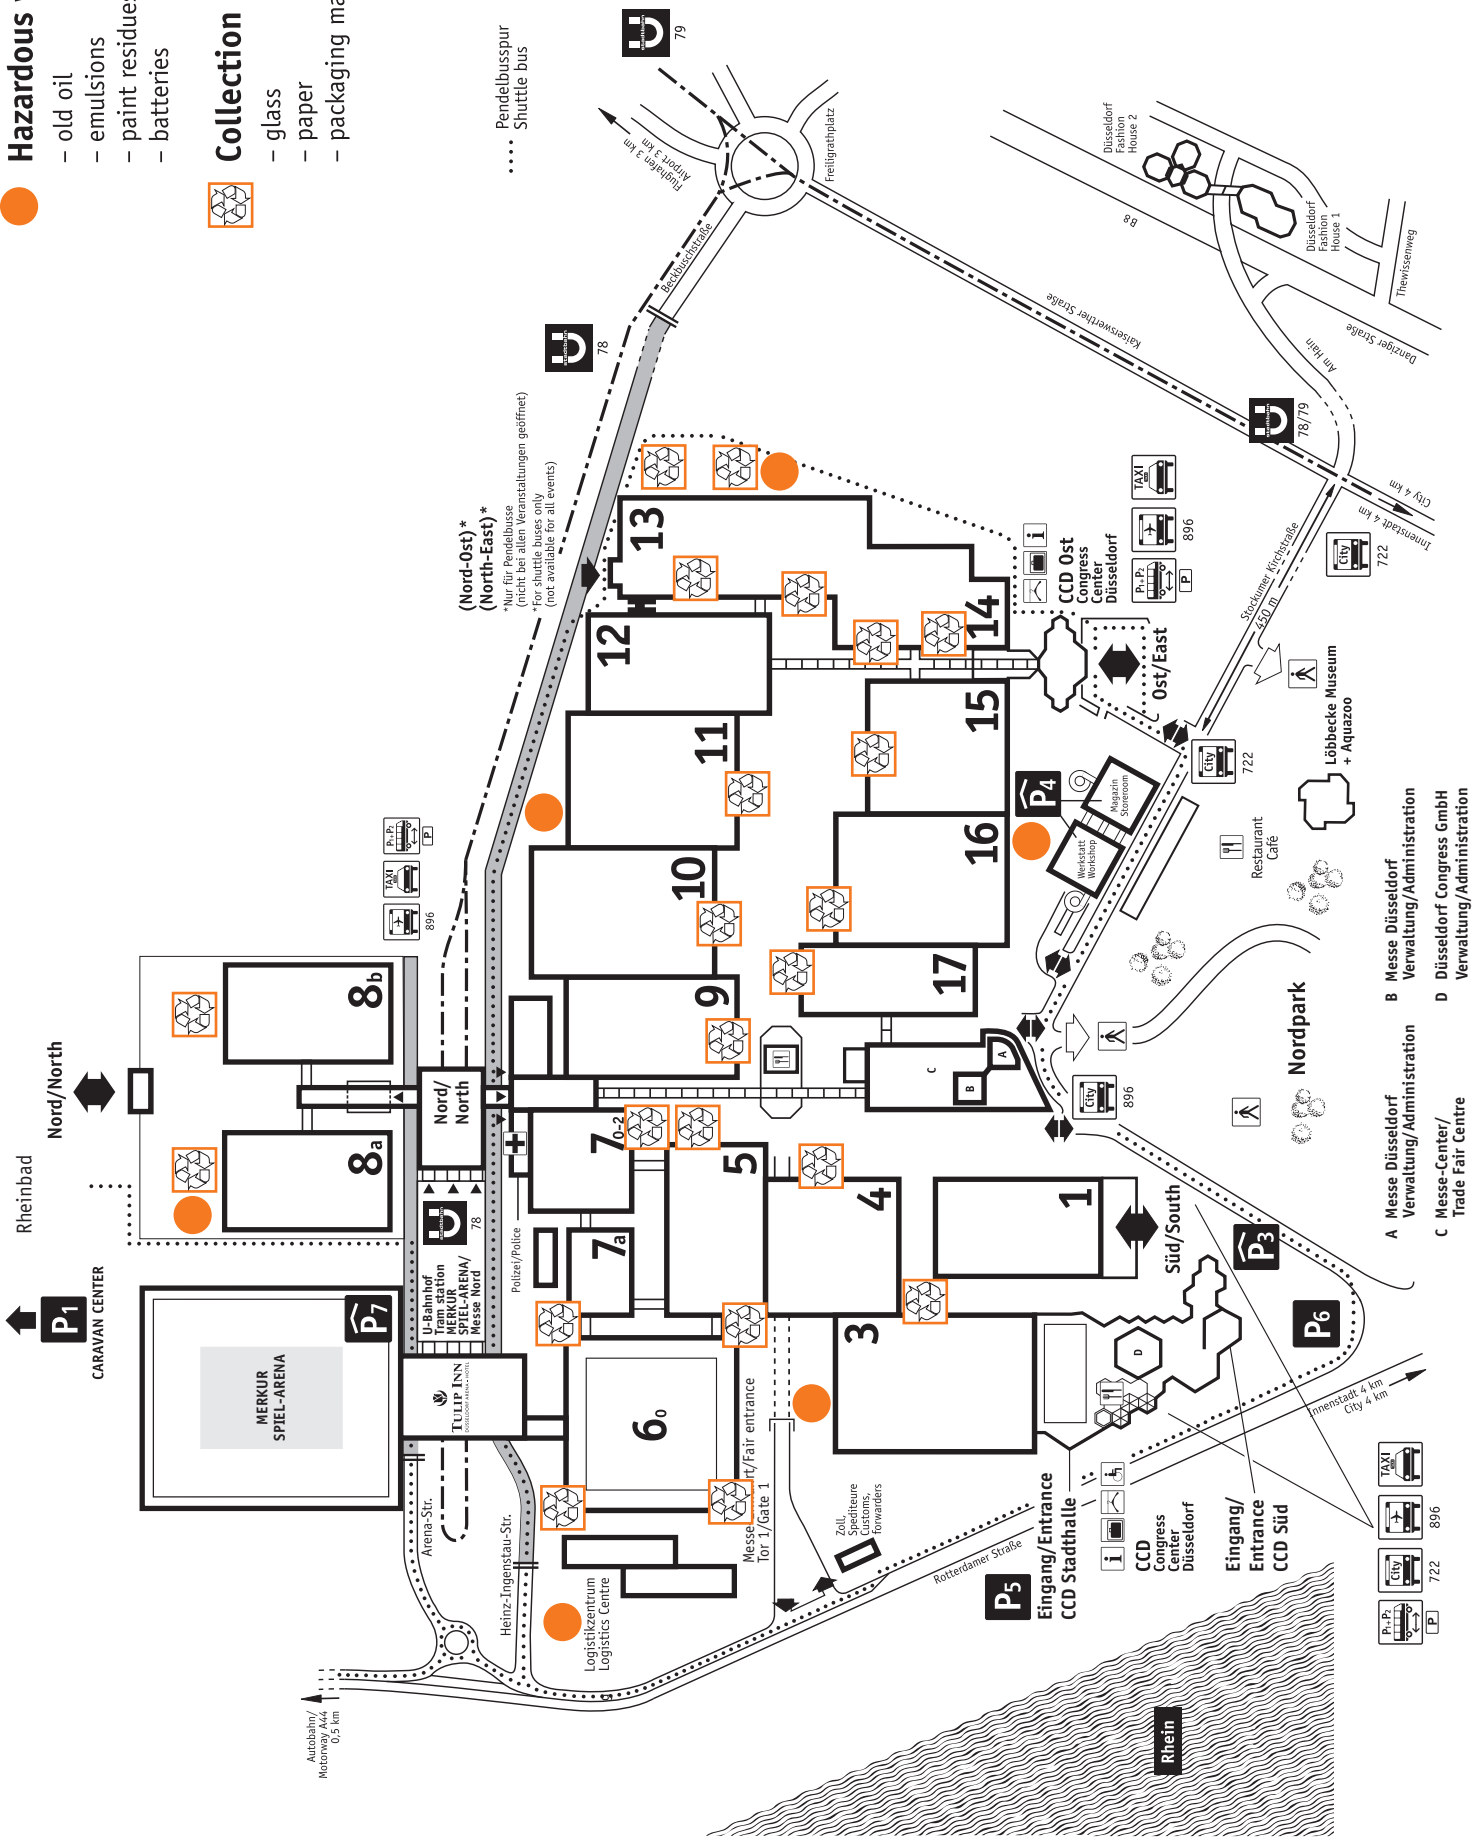

### Hazardous waste depot

- old oil
- emulsions
- paint residues
- batteries

### Collection stations

- glass
- paper
- packaging materials

**(Nord-Ost) \* (North-East)**  
 \*Nur für Pendelbusse  
 (nicht bei allen Veranstaltungen geöffnet)  
 \*for shuttle buses only  
 (not available for all events)

..... Pendelbusspur  
 Shuttle bus

A Messe Düsseldorf Verwaltung/Administration  
 B Messe Düsseldorf Verwaltung/Administration  
 C Messe-Center/Trade Fair Centre  
 D Düsseldorf Congress GmbH Verwaltung/Administration